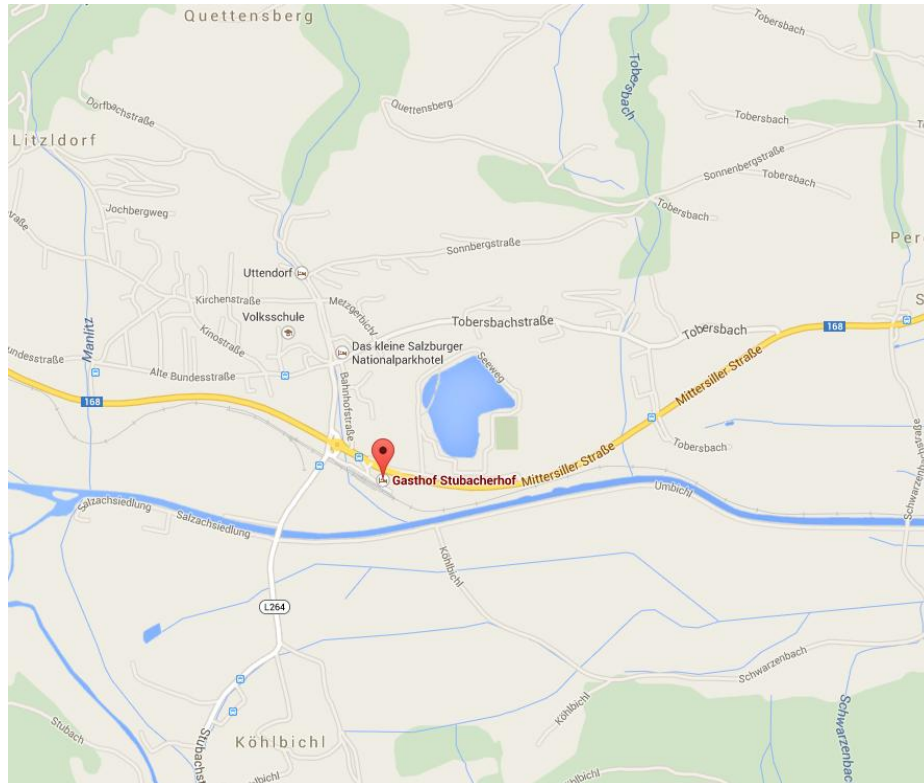

anreise

treffpunkt/kontakt

Gasthof Stubacher Hof
Fam. Altenberger
Moosweg 1
A – 5723 Uttendorf
Tel.: +43/(0)6563/82930
gasthof@stubacherhof.com
www.stubacherhof.com

anreise mit der bahn

Zielbahnhof: Uttendorf
Infos unter: www.oebb.at

anreise mit dem auto

Von Norden: A12 bis Kufstein, über B173, dann B178 nach St. Johann/ Tirol. Weiter auf der B161, über Kitzbühel und den Pass Thurn über Mittersill nach Uttendorf.

Von Westen: A12 bis Wörgl, dann B178 – weiter B170 bis Kitzbühel, ab hier weiter wie „von Norden“ od.: A12, Abfahrt Zillertal, in Zell a. Ziller B165 über die Gerlosstraße, durch Mittersill bis nach Uttendorf.

Vom Süden: von Villach A10 bis Spittal/Drau, von dort B100, dann B106 bis Winklern, bis Mörttschach weiter auf der B107.