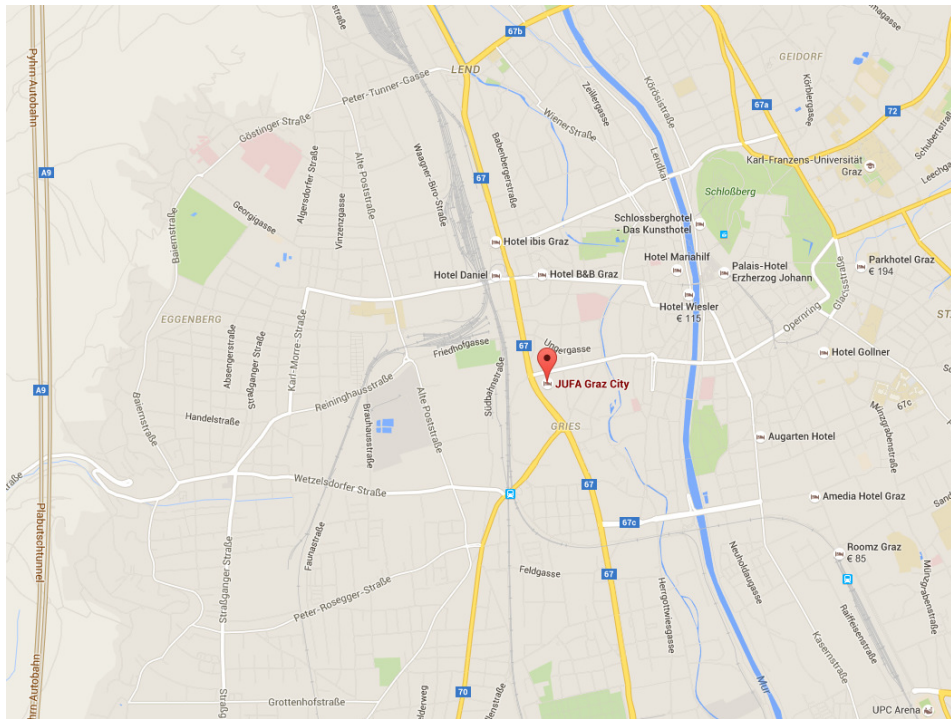

anreise

treffpunkt/kontakt

JUFA Hotel Graz-City

Idlhofgasse 74

A-8020 Graz

Tel: +43/(0)5/7083-210, Fax: -211

graz@jufa.eu

www.jufa.eu/jufa-graz-city

anreise mit der bahn

Zielbahnhof: Graz

Infos unter: www.oebb.at

anreise mit dem auto

Von Süden/Westen: Autobahnausfahrt „Graz-West“ nehmen, Richtung Zentrum/Kärntner-straße fahren, die Kärntnerstraße entlangfahren (ca. 5-7 min.), Lazarettgürtel überqueren. Von der Lazarettgasse links Richtung Idlhofgasse einbiegen.

Von Osten:Autobahnausfahrt „Graz-Ost“ nehmen. Am Arnold-Schwarzenegger-Stadion vorbei Richtung Ostbahnhof/Messezentrum fahren, nach dem Messezentrum links in den Schönaugürtel einbiegen. Den Schönaugürtel, der in den Karlauer Gürtel übergeht, bis zum Ende entlangfahren, dann rechts in den Lazarettgürtel einbiegen.

Vor dem Gebäude der „Wiener Städtische“ rechts in die Lazarettgasse einbiegen, dann gleich links in die Idlhofgasse einbiegen.