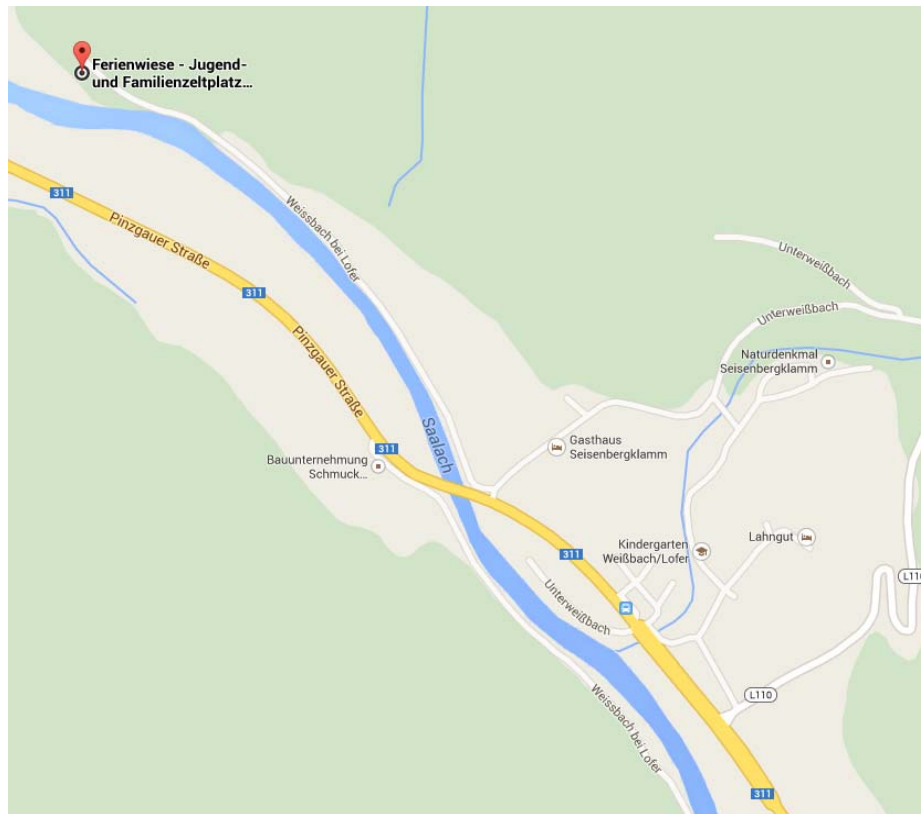

anreise

treffpunkt/kontakt

Ferienwiese Weißbach
A-5093 Weißbach bei Lofer
Tel: +43/(0)6582/8236
Mobil: +43/(0)664/8556432
ferienwiese@alpenverein.at

anreise mit der bahn

Zielbahnhof: Saalfelden;
Infos unter: www.oebb.at
Wer mit der Bahn anreist, wird kostenlos vom Bahnhof Saalfelden abgeholt.
Bitte rechtzeitig telefonisch oder per Mail anmelden!!!

anreise mit dem auto

Von Innsbruck: Autobahn A12 - Abfahrt Wörgl Ost - Brixental Straße - Loferer Straße - bei Lofer auf Pinzgauer Straße - Weißbach

Von Wien: Westautobahn A1 Wien - Salzburg Abfahrt Wals/Lofer über Bundesstraße 1 bzw. 312 nach Unken, Lofer, St. Martin und Weißbach.